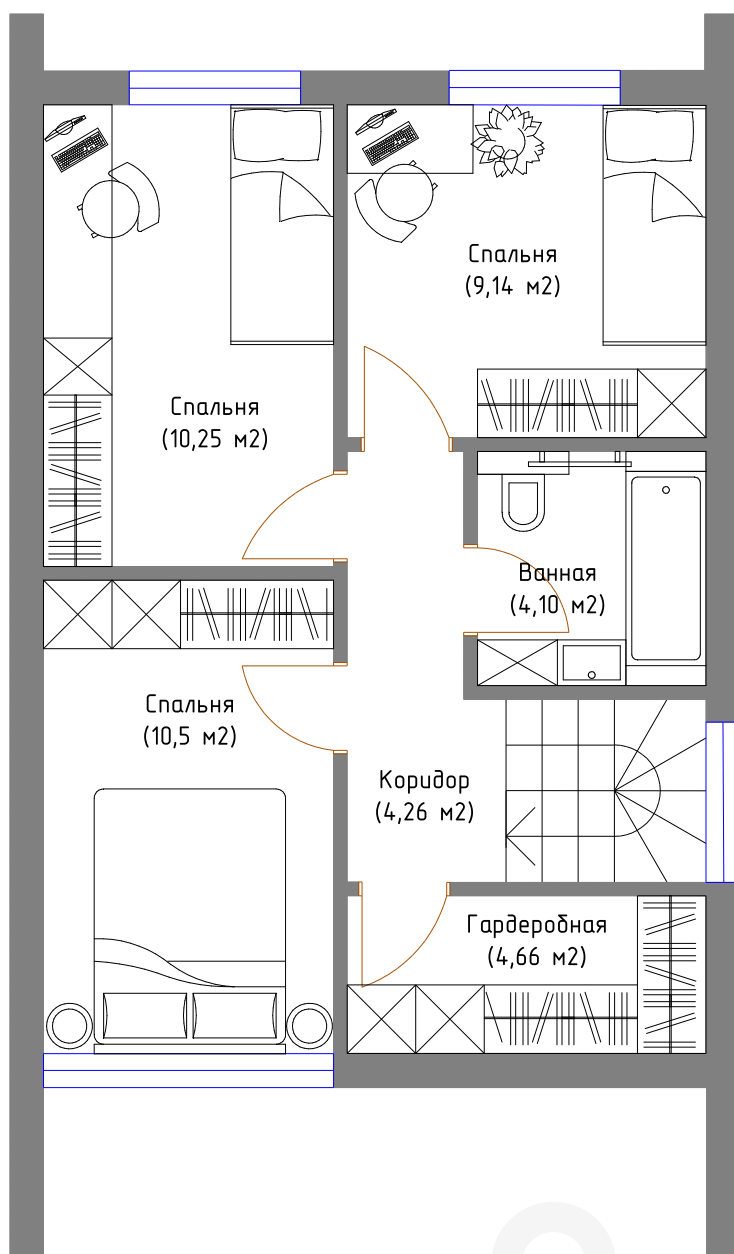

Проект дома «Арнольд»

Планировка 1 этажа с возможной расстановкой мебели

Площадь 1 этажа: 58,3 м² / Общая площадь: 101,5 м²

Проект дома «Арнольд»

Планировка 2 этажа с возможной расстановкой мебели

Площадь 2 этажа: 43,2 м² / Общая площадь: 101,5 м²