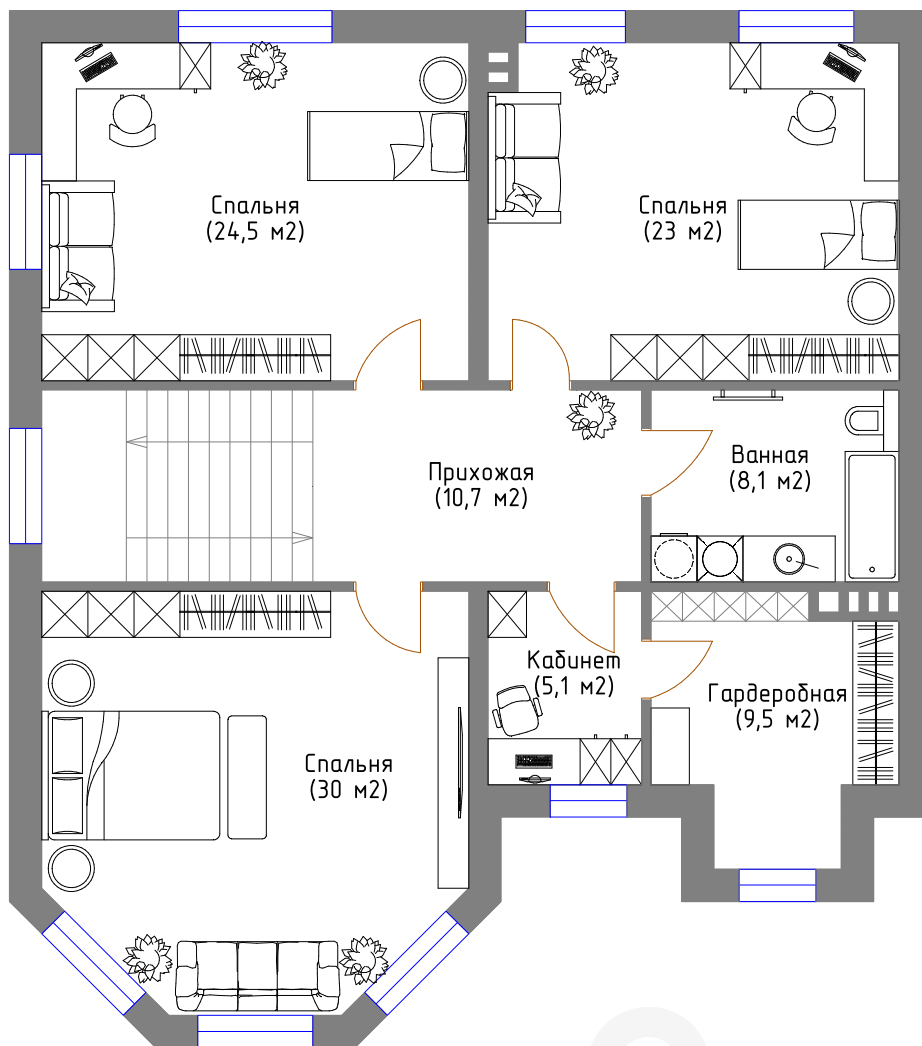

Проект дома «Болонья»

Планировка 1 этажа с возможной расстановкой мебели

Площадь 1 этажа: 110 м² / Общая площадь: 221 м²

Проект дома «Болонья»

Планировка 2 этажа с возможной расстановкой мебели

Площадь 2 этажа: 111 м² / Общая площадь: 221 м²