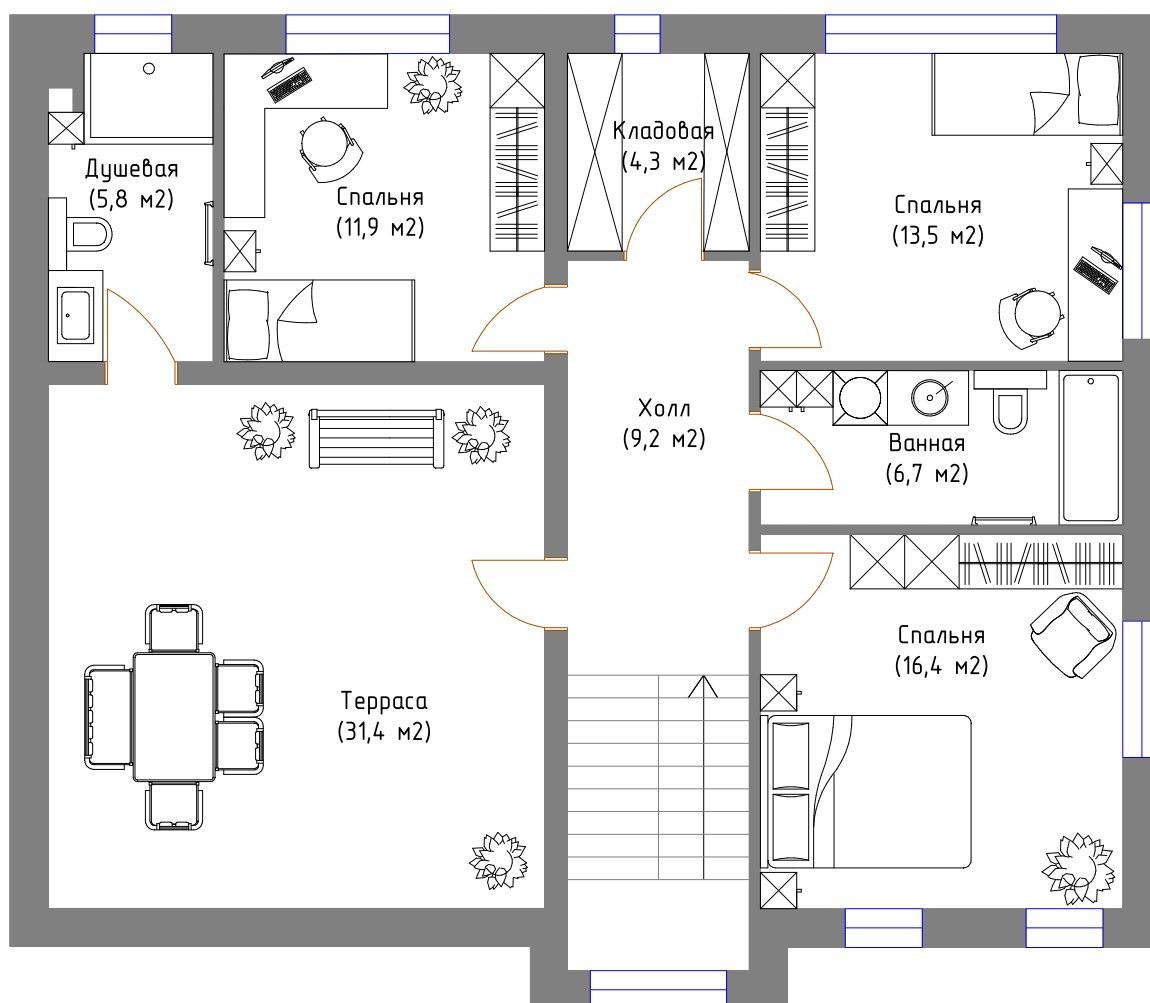

Проект дома «Голливуд»

Планировка 1 этажа с возможной расстановкой мебели

Площадь 1 этажа: 98 м² / Общая площадь: 196 м²

Проект дома «Голливуд»

Планировка 2 этажа с возможной расстановкой мебели

Площадь 2 этажа: 98 м² / Общая площадь: 196 м²