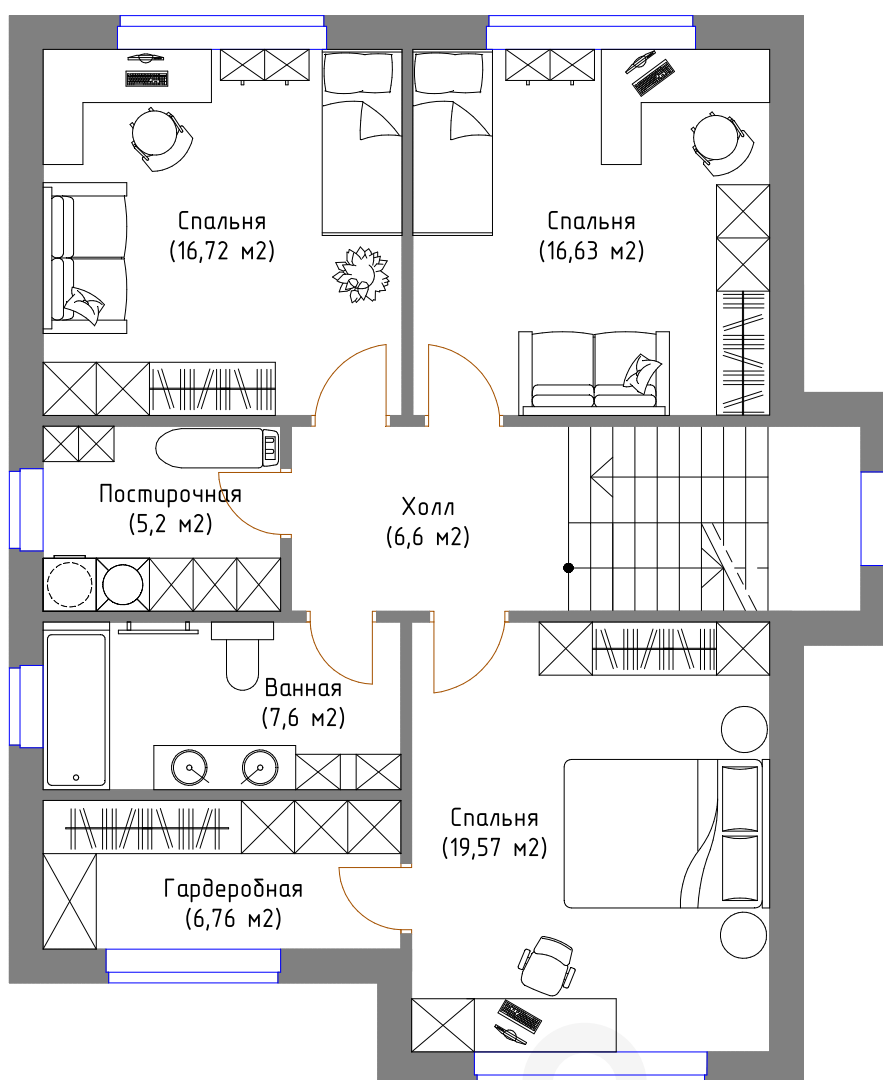

Проект дома «Легенда»

Планировка 1 этажа с возможной расстановкой мебели

Площадь 1 этажа: 86 м² / Общая площадь: 171,8 м²

Проект дома «Легенда»

Планировка 2 этажа с возможной расстановкой мебели

Площадь 2 этажа: 85,8 м² / Общая площадь: 171,8 м²