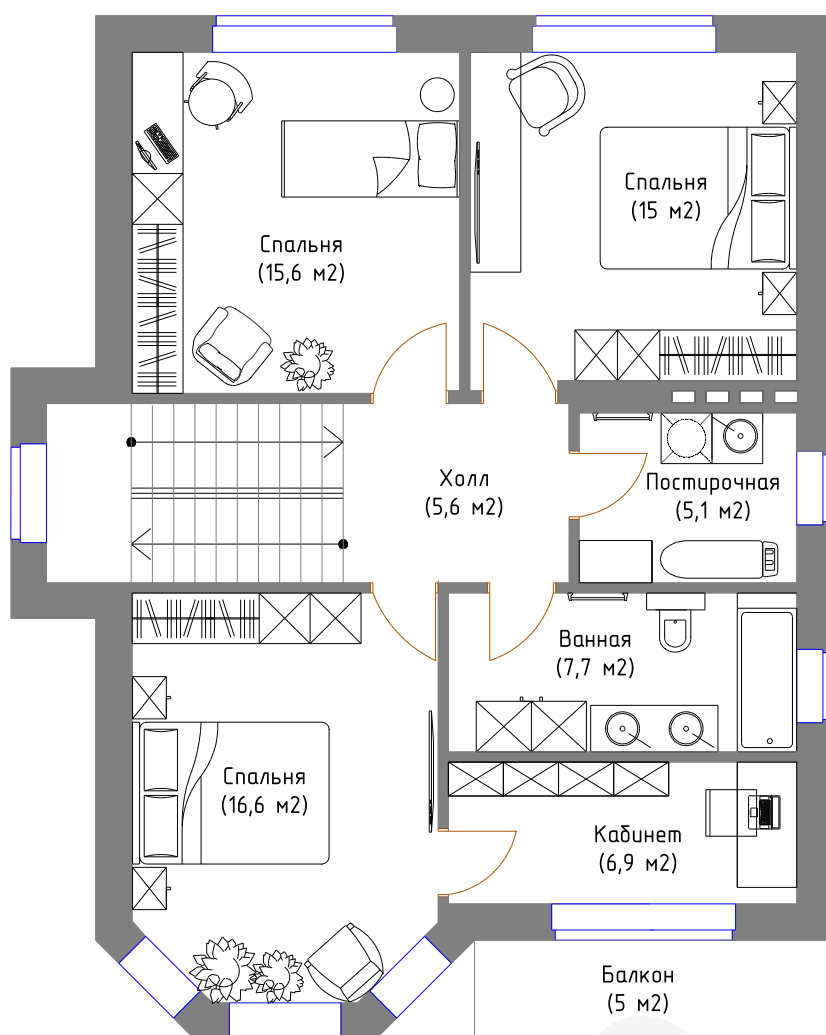

Проект дома «Ливерпуль»

Планировка 1 этажа с возможной расстановкой мебели

Площадь 1 этажа: 76,2 м² / Общая площадь: 153,7 м²

Проект дома «Ливерпуль»

Планировка 2 этажа с возможной расстановкой мебели

Площадь 2 этажа: 77,5 м² / Общая площадь: 153,7 м²