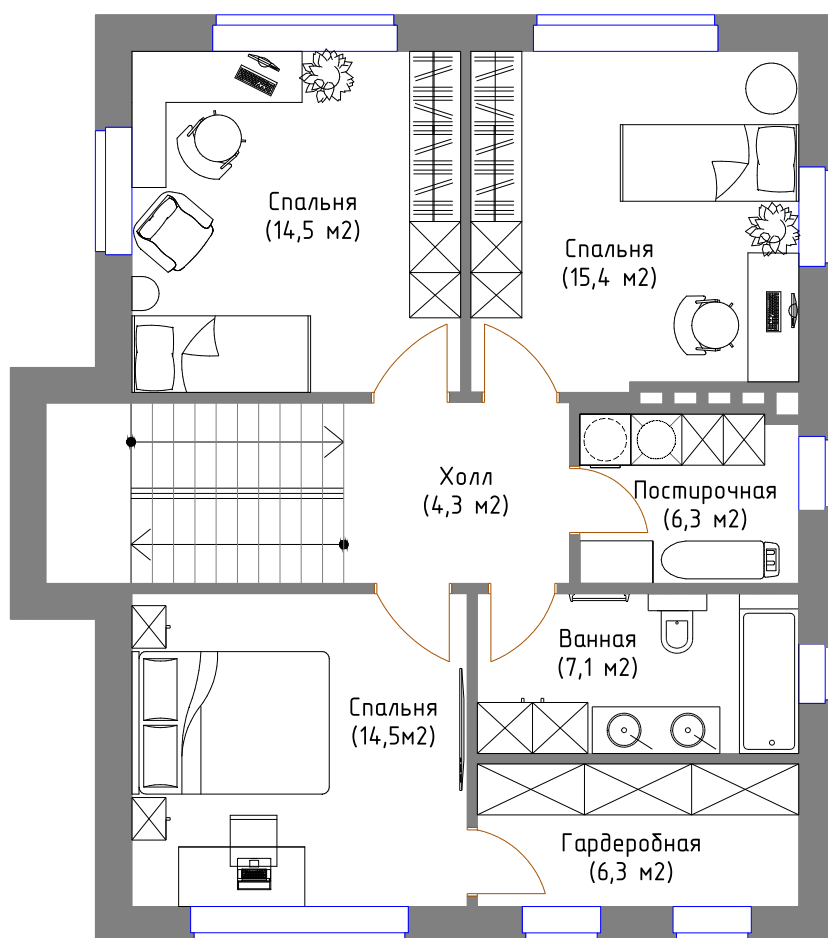

Проект дома «Манчестер»

Планировка 1 этажа с возможной расстановкой мебели

Площадь 1 этажа: 73,2 м² / Общая площадь: 140,8 м²

Проект дома «Манчестер»

Планировка 2 этажа с возможной расстановкой мебели

Площадь 2 этажа: 67,6 м2 / Общая площадь: 140,8 м2