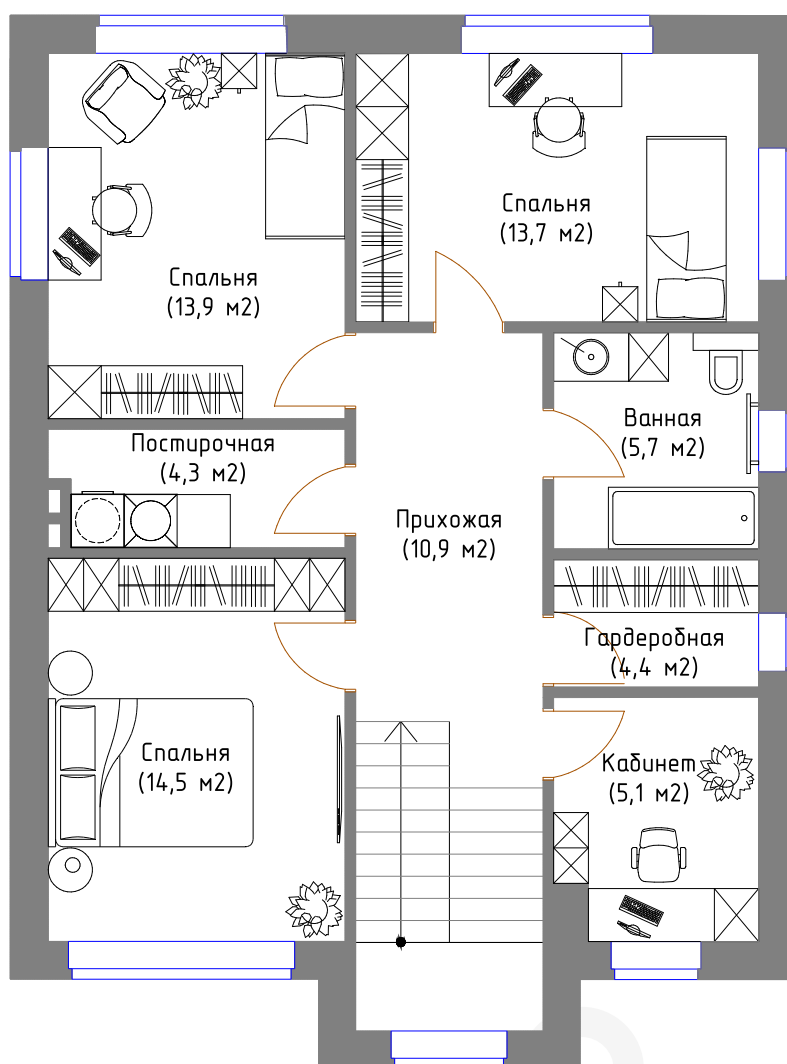

Проект дома «Романов»

Планировка 1 этажа с возможной расстановкой мебели

Площадь 1 этажа: 70,6 м² / Общая площадь: 143,1 м²

Проект дома «Романов»

Планировка 2 этажа с возможной расстановкой мебели

Площадь 2 этажа: 72,5 м² / Общая площадь: 143,1 м²