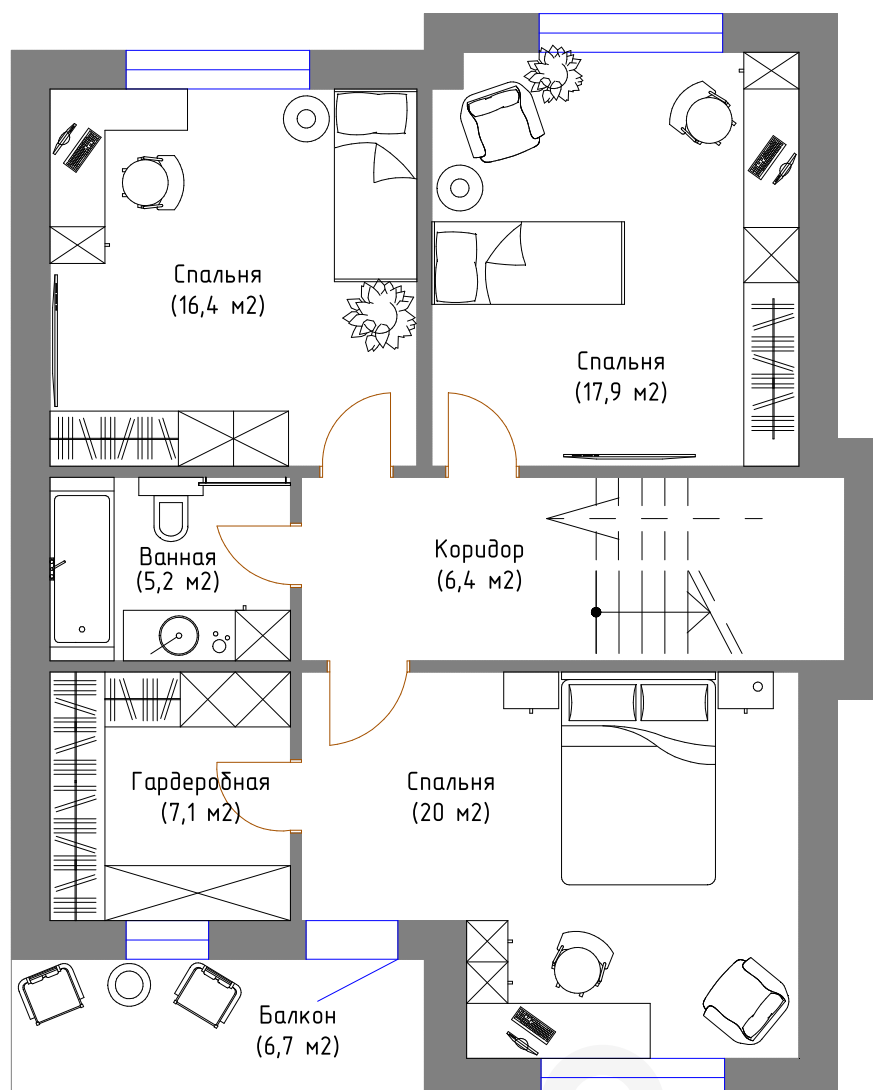

### Проект дома «Венеция»

Планировка 1 этажа с возможной расстановкой мебели

Площадь 1 этажа: 80 м<sup>2</sup> / Общая площадь: 159 м<sup>2</sup>

### Проект дома «Венеция»

Планировка 2 этажа с возможной расстановкой мебели

Площадь 2 этажа: 79 м<sup>2</sup> / Общая площадь: 159 м<sup>2</sup>