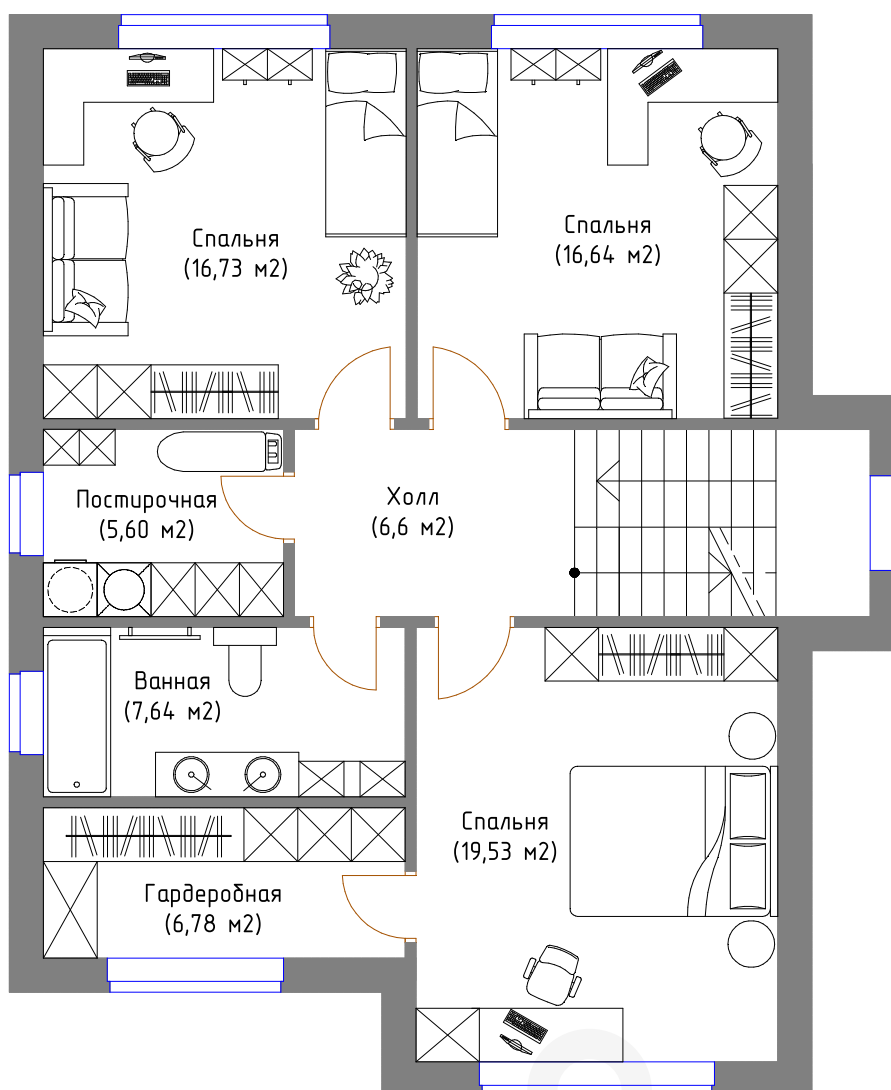

Проект дома «Юрист»

Планировка 1 этажа с возможной расстановкой мебели

Площадь 1 этажа: 88,81 м² / Общая площадь: 168,33 м²

Проект дома «Юрист»

Планировка 2 этажа с возможной расстановкой мебели

Площадь 2 этажа: 79,52 м² / Общая площадь: 168,33 м²