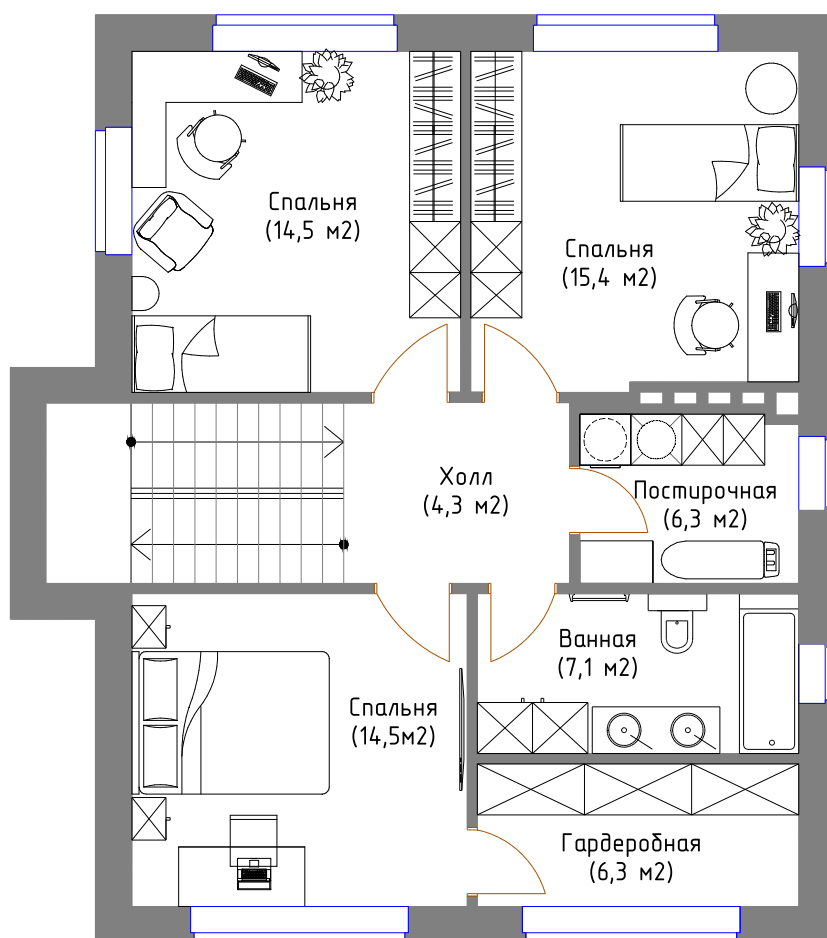

Проект дома «Фламинго»

Планировка 1 этажа с возможной расстановкой мебели

Площадь 1 этажа: 73,2 м² / Общая площадь: 140,8 м²

Проект дома «Фламинго»

Планировка 2 этажа с возможной расстановкой мебели

Площадь 2 этажа: 67,6 м² / Общая площадь: 140,8 м²