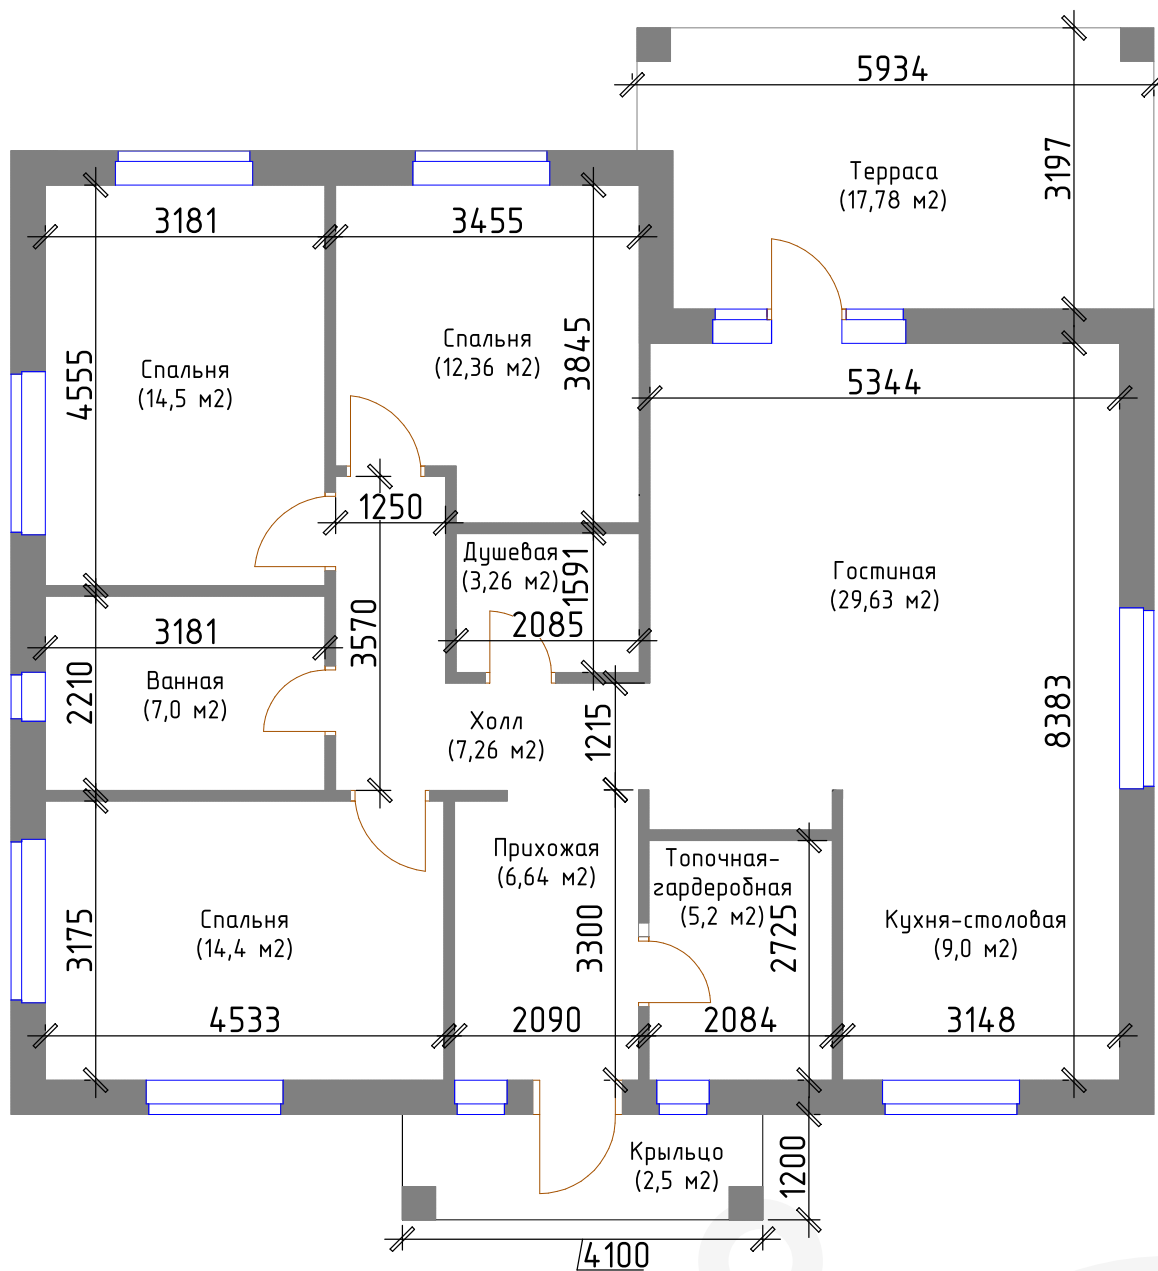

Проект дома «Ласточка»
Планировка дома с возможной расстановкой мебели
Общая площадь дома: 127,03 м²

Проект дома «Ласточка»
Планировка дома с размерами помещений

Общая площадь дома: 127,03 м²