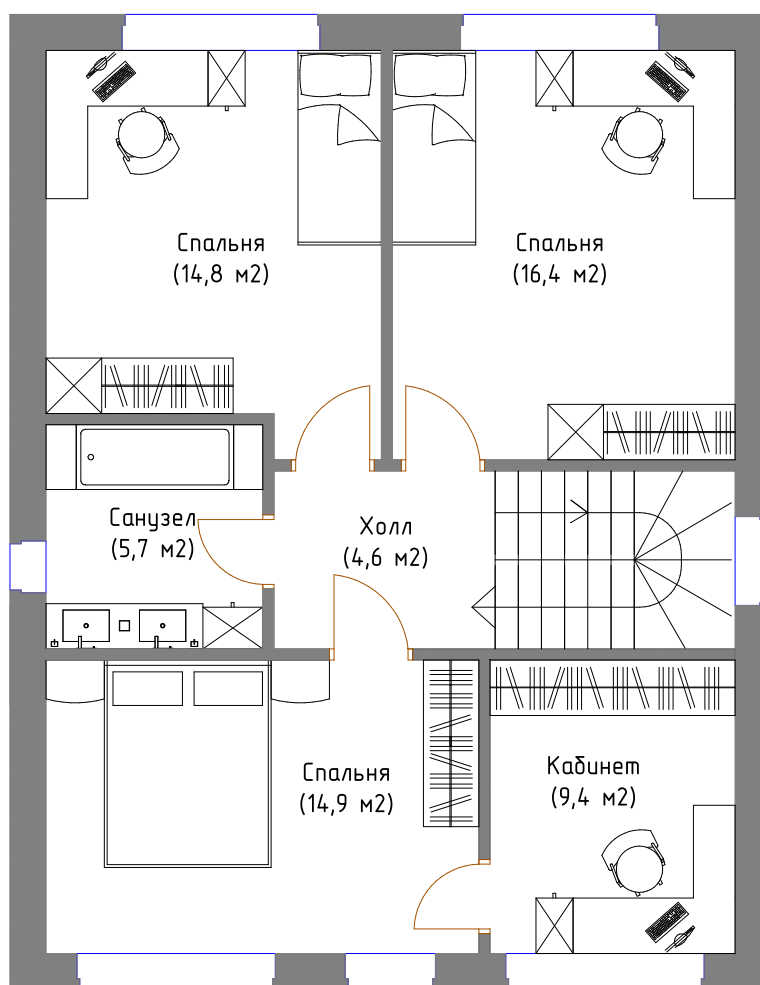

Проект дома «Элиас»

Планировка 1 этажа с возможной расстановкой мебели

Площадь 1 этажа: 69,6 м² / Общая площадь: 135,4 м²

Проект дома «Элиас»

Планировка 2 этажа с возможной расстановкой мебели

Площадь 2 этажа: 65,8 м² / Общая площадь: 135,4 м²