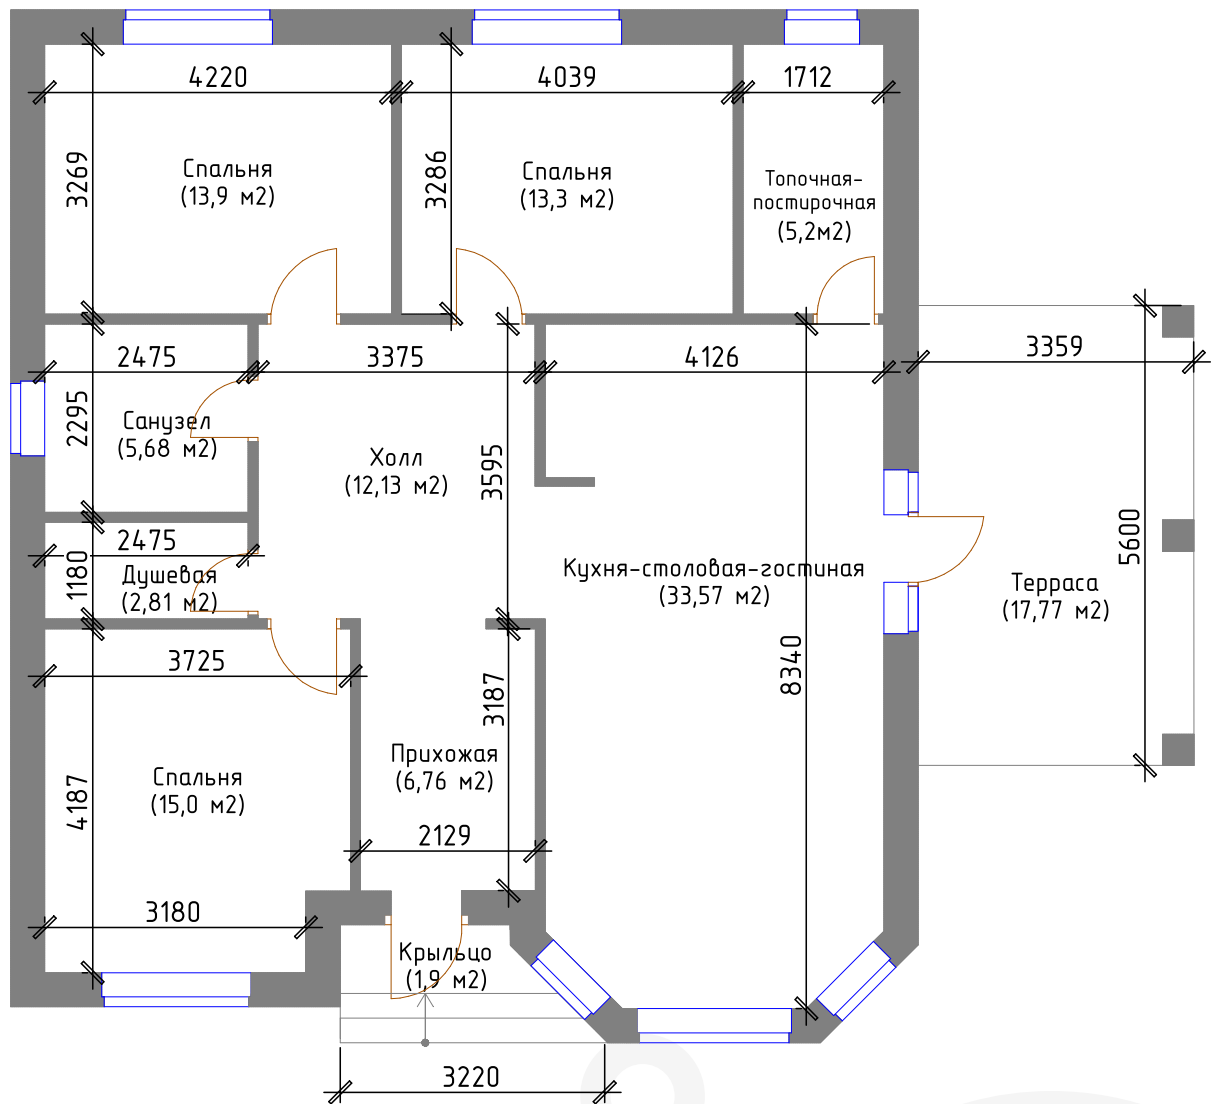

Проект дома «Сизтл»

Планировка дома с возможной расстановкой мебели

Общая площадь дома: 125,14 м²

Проект дома «Сизтл»
Планировка дома с размерами помещений
Общая площадь дома: 125,14 м²