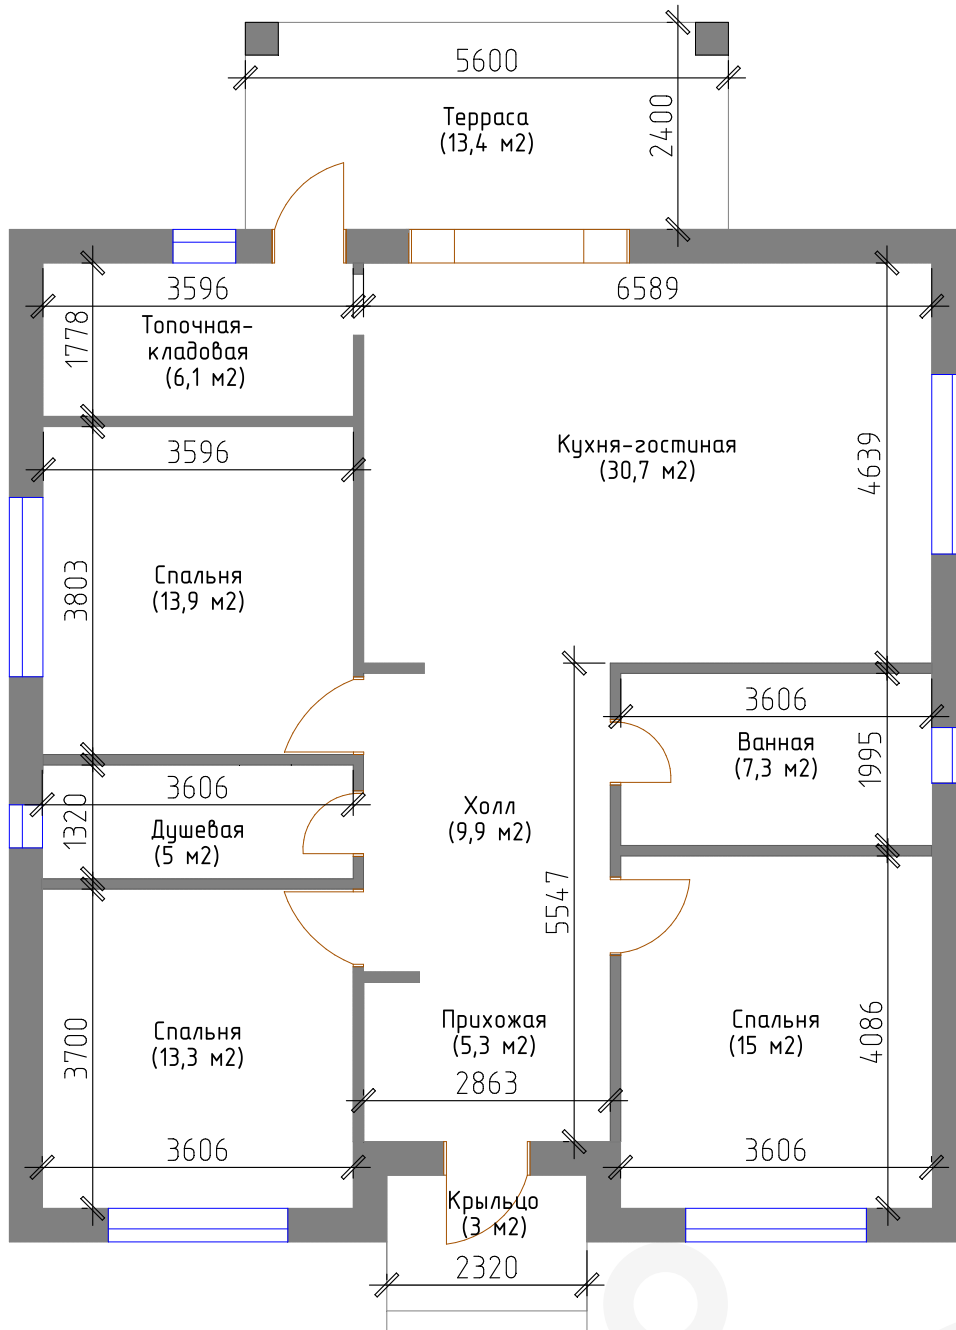

Проект дома «Фердинанд»

Планировка дома с возможной расстановкой мебели

Общая площадь дома: 122,6 м²

Проект дома «Фердинанд»
Планировка дома с размерами помещений

Общая площадь дома: 122,6 м²