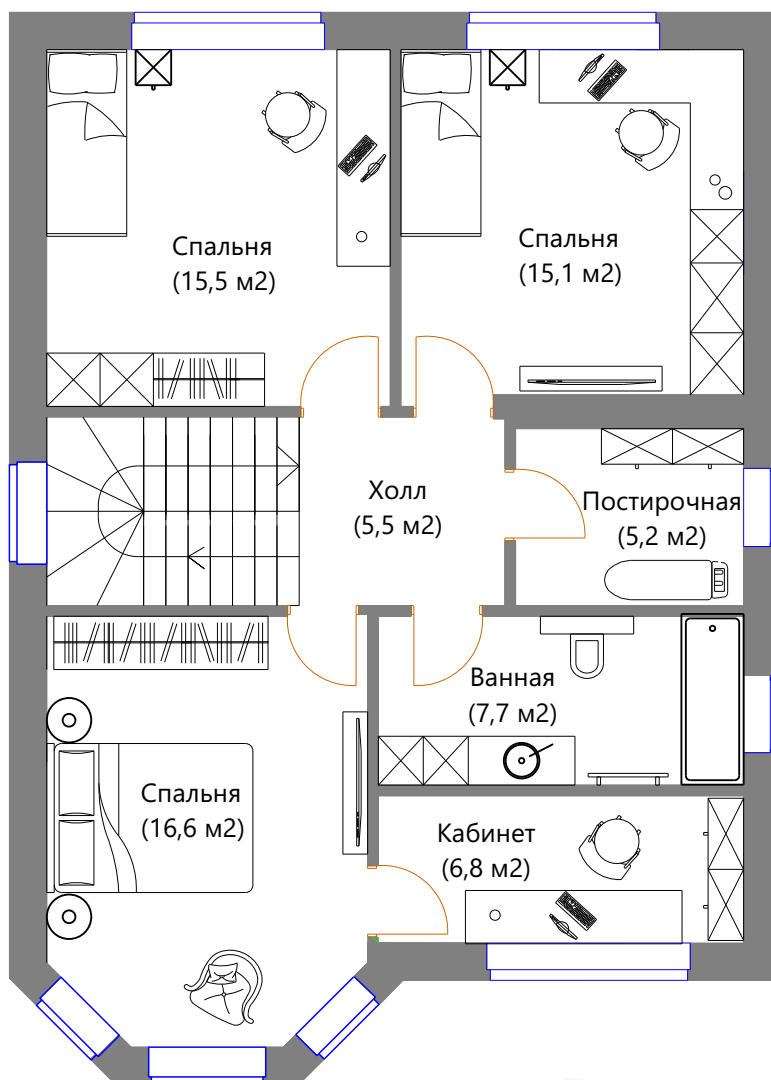

Проект дома «Самуэль»

Планировка 1 этажа с возможной расстановкой мебели

Площадь 1 этажа: 95,7 м² / Общая площадь: 168,1 м²

Проект дома «Самуэль»

Планировка 2 этажа с возможной расстановкой мебели

Площадь 2 этажа: 72,4 м² / Общая площадь: 168,1 м²