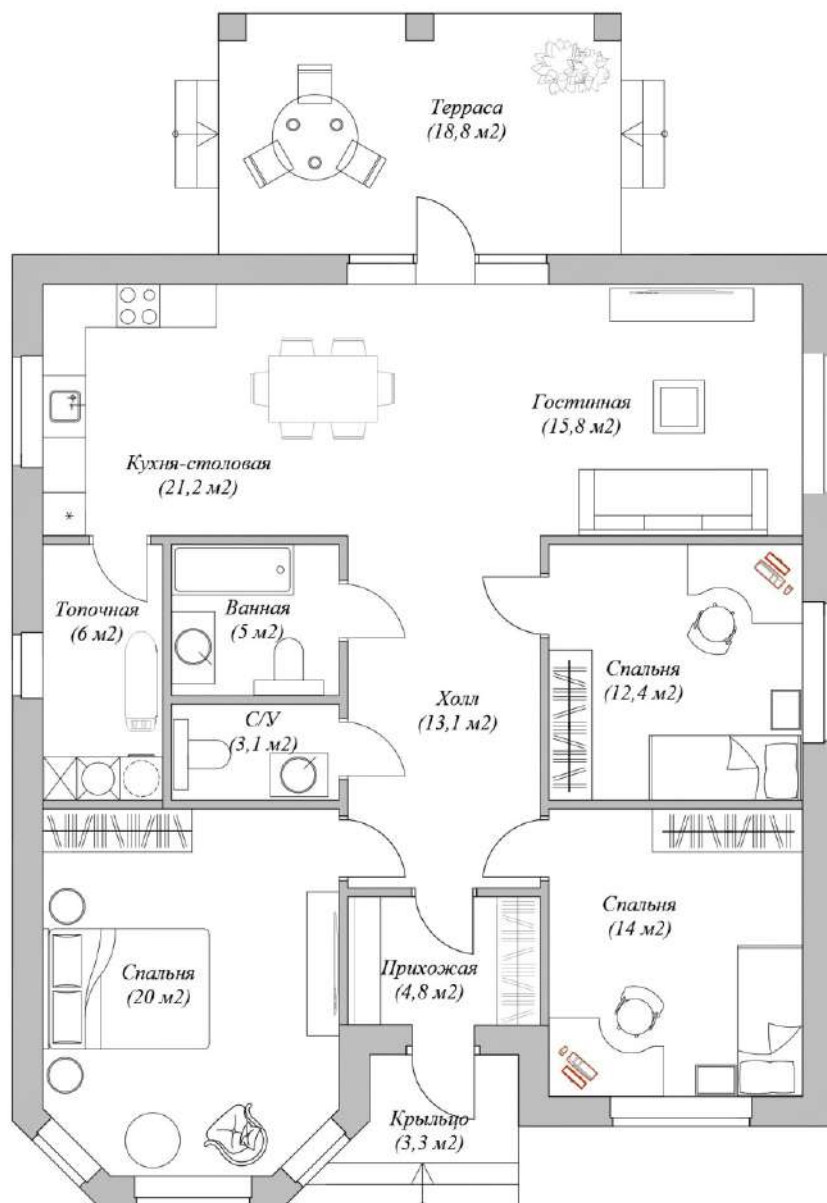

Проект дома «Сизтл»

1ый вариант планировки дома

Общая площадь дома без учета террасы: 118,7 м²

Проект дома «Сизтл»

2ой вариант планировки дома

Общая площадь дома без учета террасы: 118,7 м²

Проект дома «Сизтл»

3й вариант планировки дома

Общая площадь дома без учета террасы: 124,5 м²

Проект дома «Сизмл»

4ый вариант планировки дома

Общая площадь дома без учета террасы: 150,2 м²