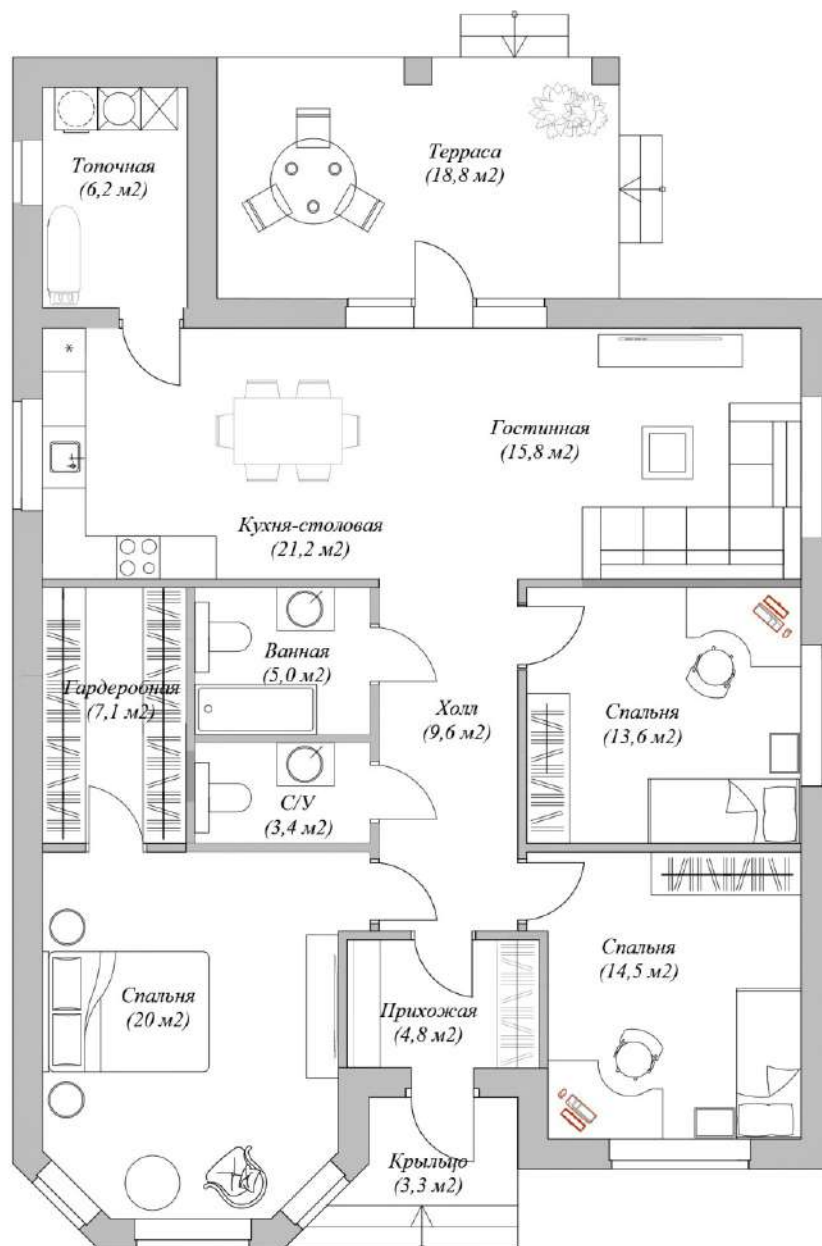

Проект дома «Сизтл»

1ый вариант планировки дома

Общая площадь дома без учета террасы: 118,7 м²

Проект дома «Сизтл»

2ой вариант планировки дома

Общая площадь дома без учета террасы: 118,7 м²

Проект дома «Сизтл»

3й вариант планировки дома

Общая площадь дома без учета террасы: 124,5 м²

Проект дома «Сизмл»

4ый вариант планировки дома

Общая площадь дома без учета террасы: 150,2 м²