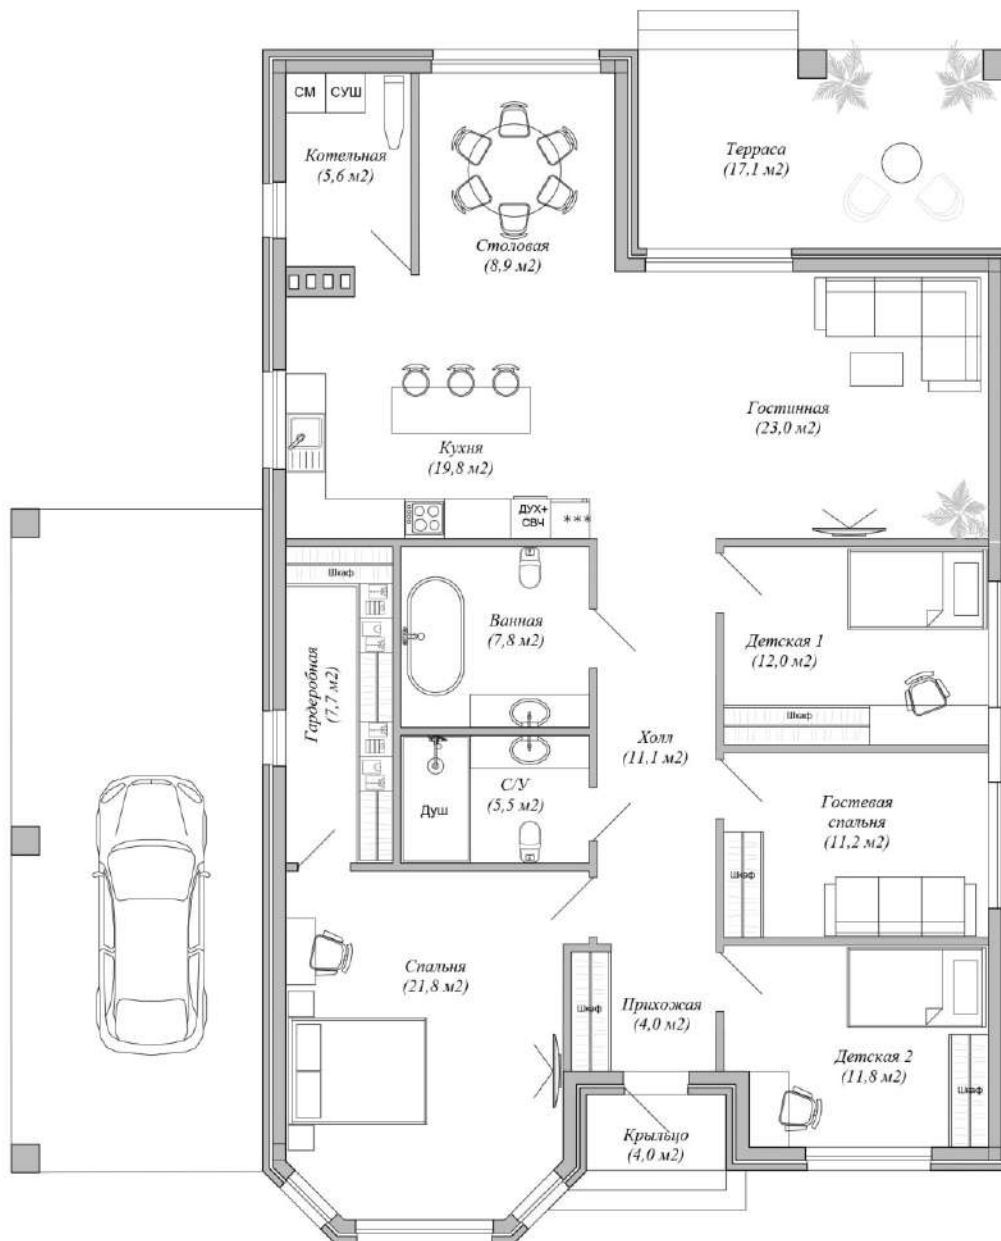

Проект дома «Сизтл»

1ый вариант планировки дома

Общая площадь дома без учета террасы: 118,7 м²

Проект дома «Сизтл»

2ой вариант планировки дома

Общая площадь дома без учета террасы: 118,7 м²

Проект дома «Сизтл»

3й вариант планировки дома

Общая площадь дома без учета террасы: 124,5 м²

Проект дома «Сизмл»

4ый вариант планировки дома

Общая площадь дома без учета террасы: 150,2 м²