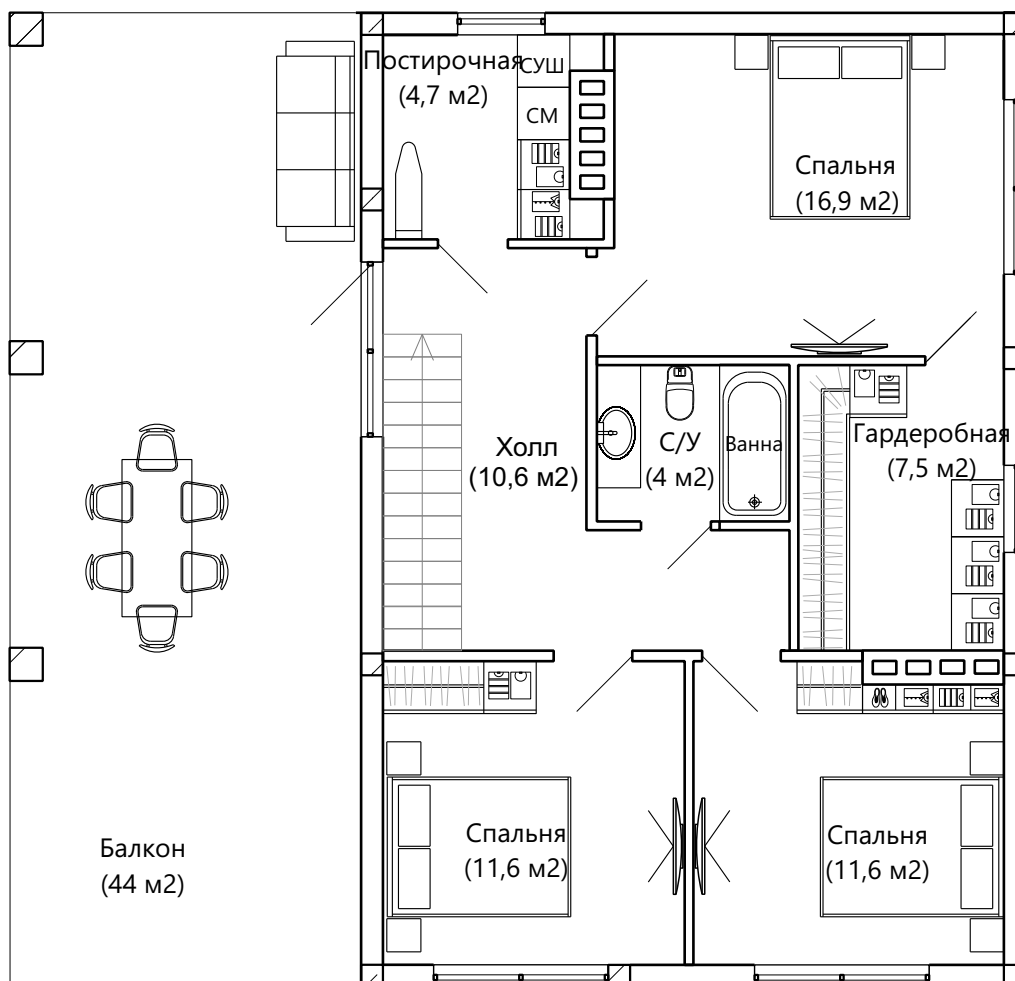

Проект дома «Форест»

Планировка 1 этажа с возможной расстановкой мебели

Площадь 1 этажа: 108,3 м² / Общая площадь: 219,2 м²

Проект дома «Форест»
Планировка 2 этажа с возможной расстановкой мебели
Площадь 2 этажа: 110,9 м² / Общая площадь: 219,2 м²