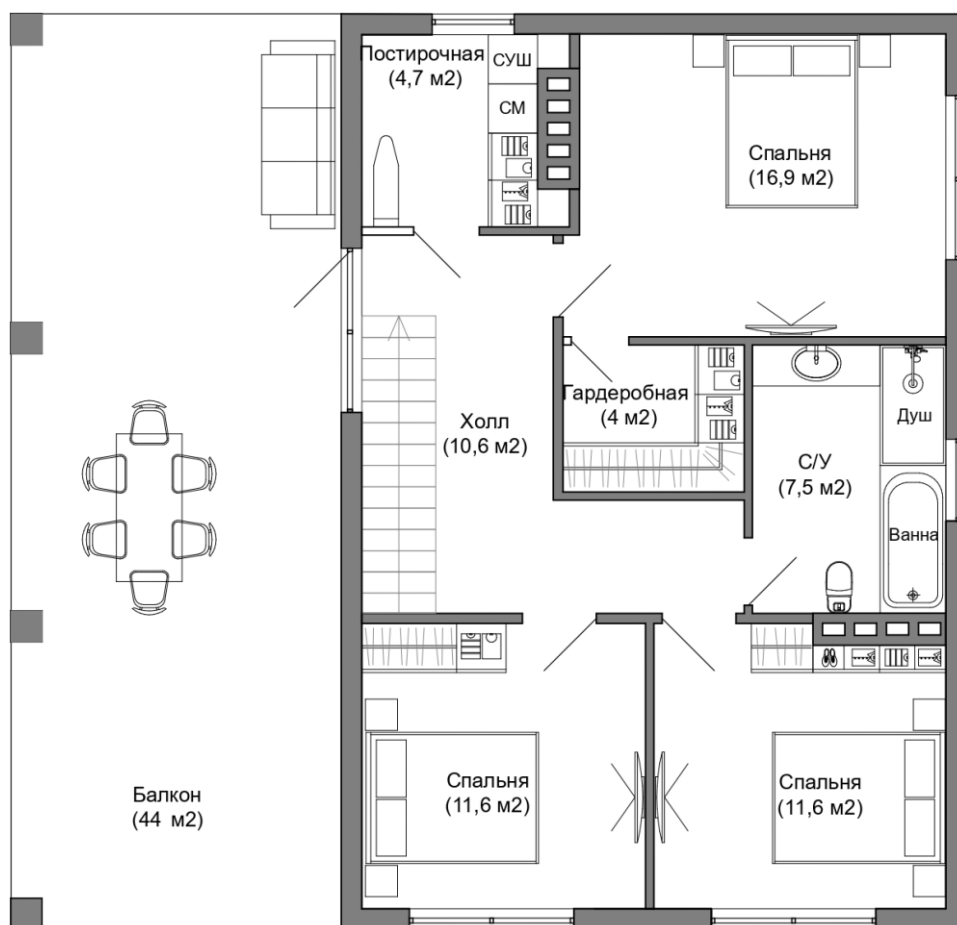

Проект дома «Олимп»

Планировка 1го этажа без учета террасы - 108,3 м²

Общая площадь дома - 219,2 м²

Проект дома «Олимп»

Планировка 2го этажа - 110,9 м²

Общая площадь дома - 219,2 м²