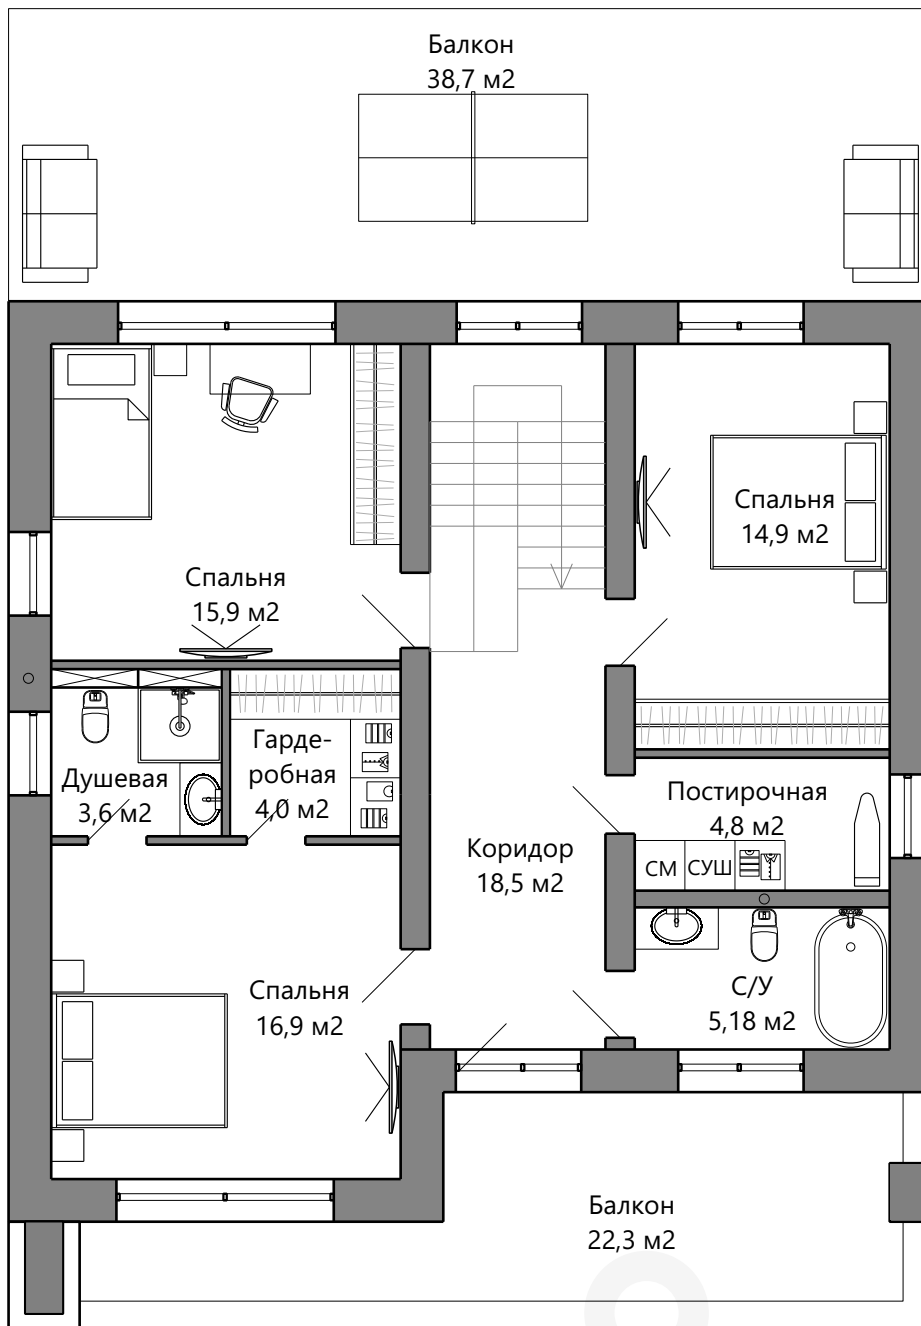

**Проект дома «Сегменто»**  
Планировка 1 этажа с возможной расстановкой мебели  
Площадь 1 этажа: 95 м<sup>2</sup> / Общая площадь: 178,8 м<sup>2</sup>

**Проект дома «Сегменто»**  
Планировка 2 этажа с возможной расстановкой мебели  
Площадь 2 этажа: 83,8 м<sup>2</sup> / Общая площадь: 178,8 м<sup>2</sup>