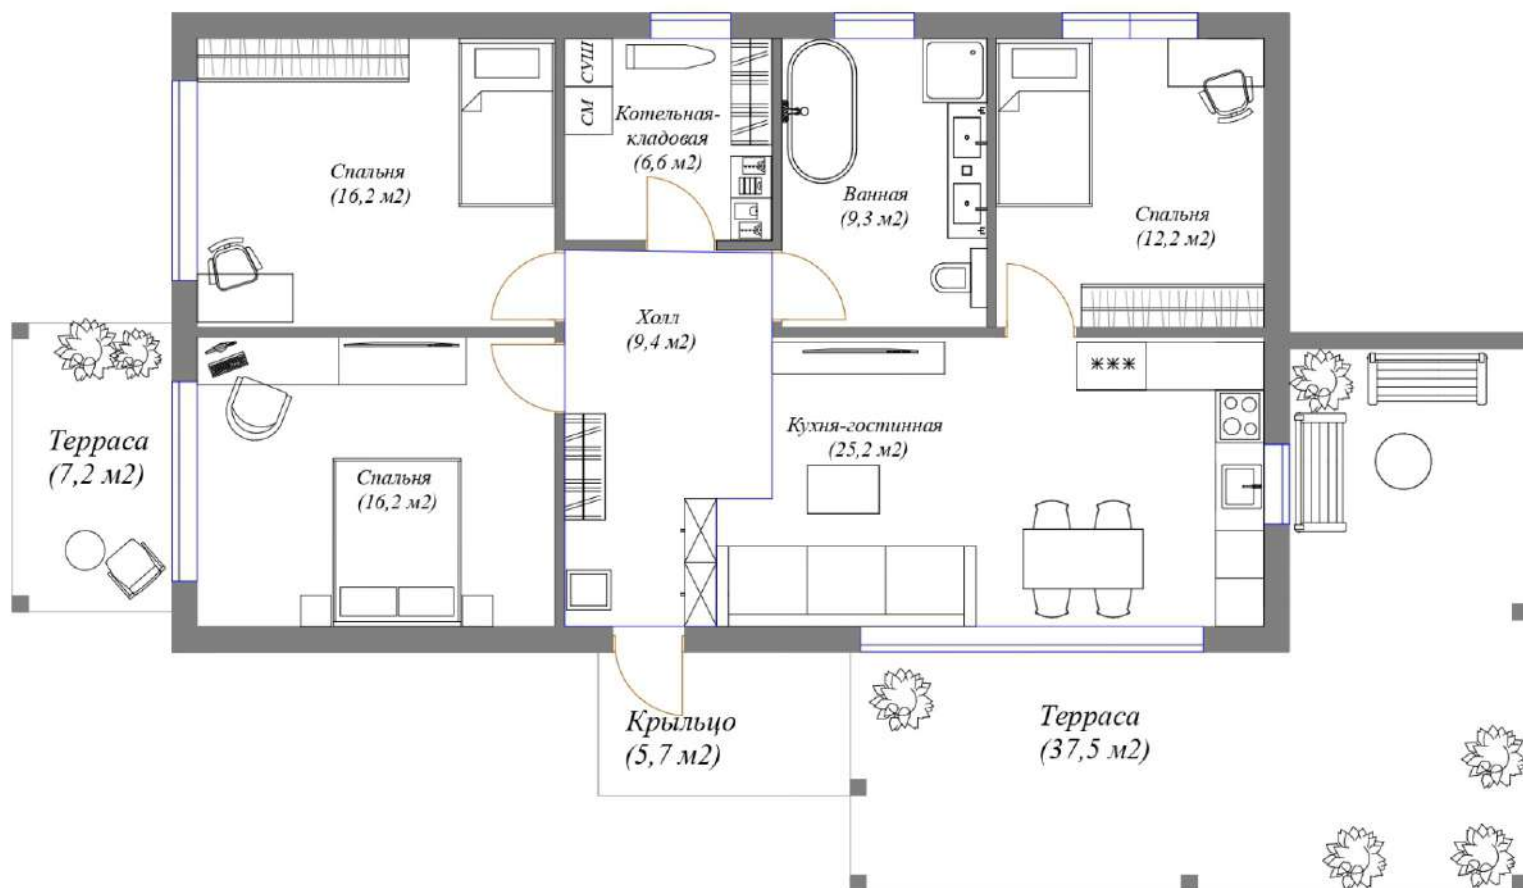

Проект дома «Windows»

Вариант 1

Общая площадь дома с учетом террас: 144,9 м<sup>2</sup>

Проект дома «Windows»  
Вариант 2

Общая площадь дома с учетом террас: 144,9 м<sup>2</sup>

Проект дома «Windows»  
Вариант 3

Общая площадь дома с учетом террас: 144,9 м<sup>2</sup>

Проект дома «Windows»  
Вариант 4

Общая площадь дома с учетом террас: 153,8 м<sup>2</sup>