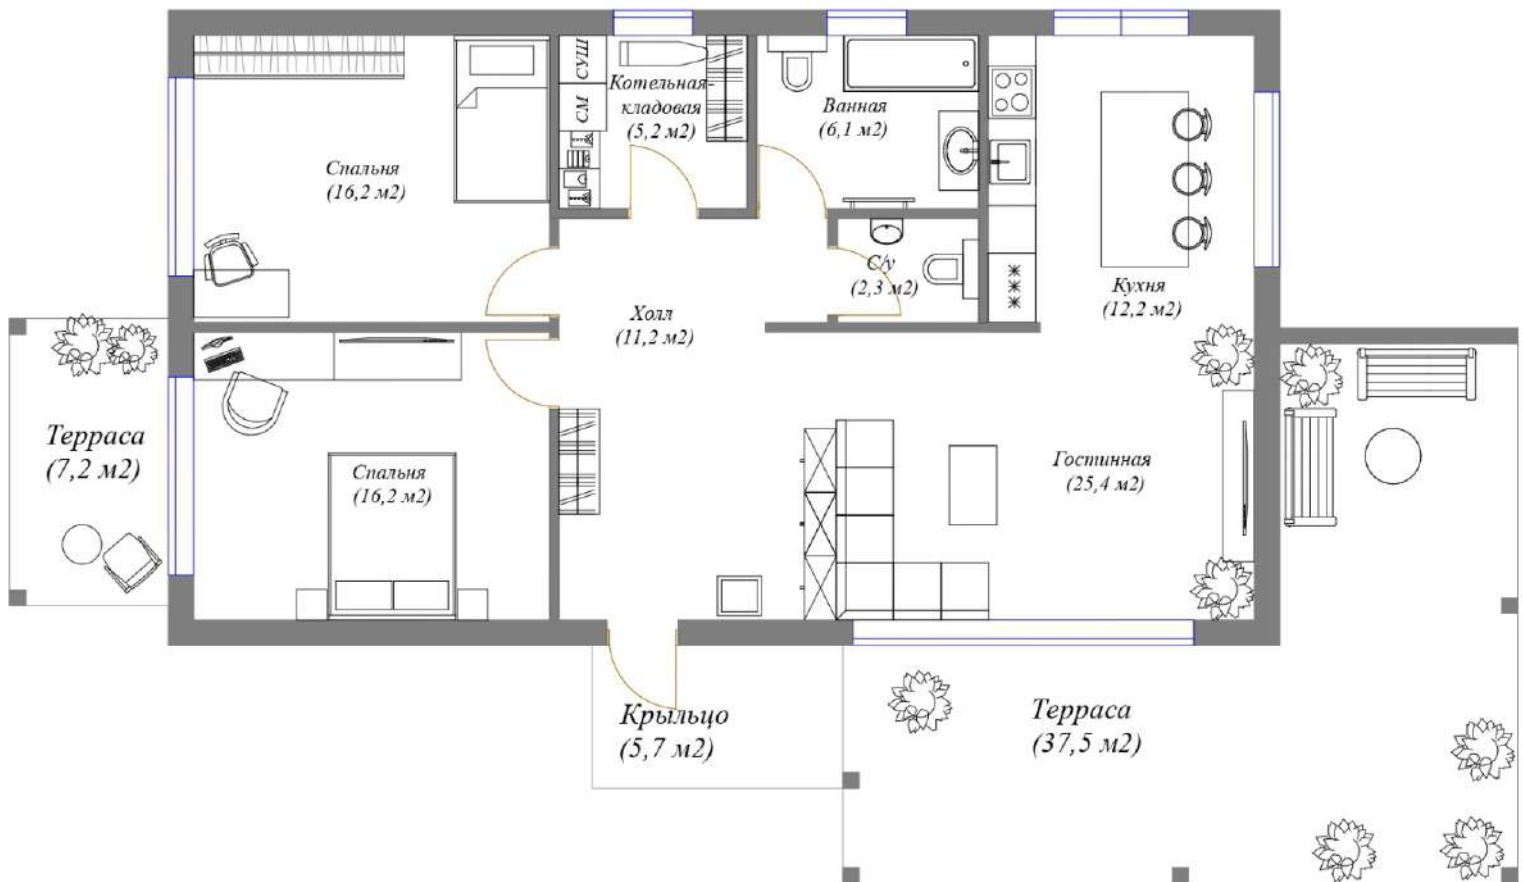

Проект дома «Windows»

Вариант 1

Общая площадь дома с учетом террас: 144,9 м<sup>2</sup>

Проект дома «Windows»  
Вариант 2

Общая площадь дома с учетом террас: 144,9 м<sup>2</sup>

Проект дома «Windows»  
Вариант 3

Общая площадь дома с учетом террас: 144,9 м<sup>2</sup>

Проект дома «Windows»  
Вариант 4

Общая площадь дома с учетом террас: 153,8 м<sup>2</sup>