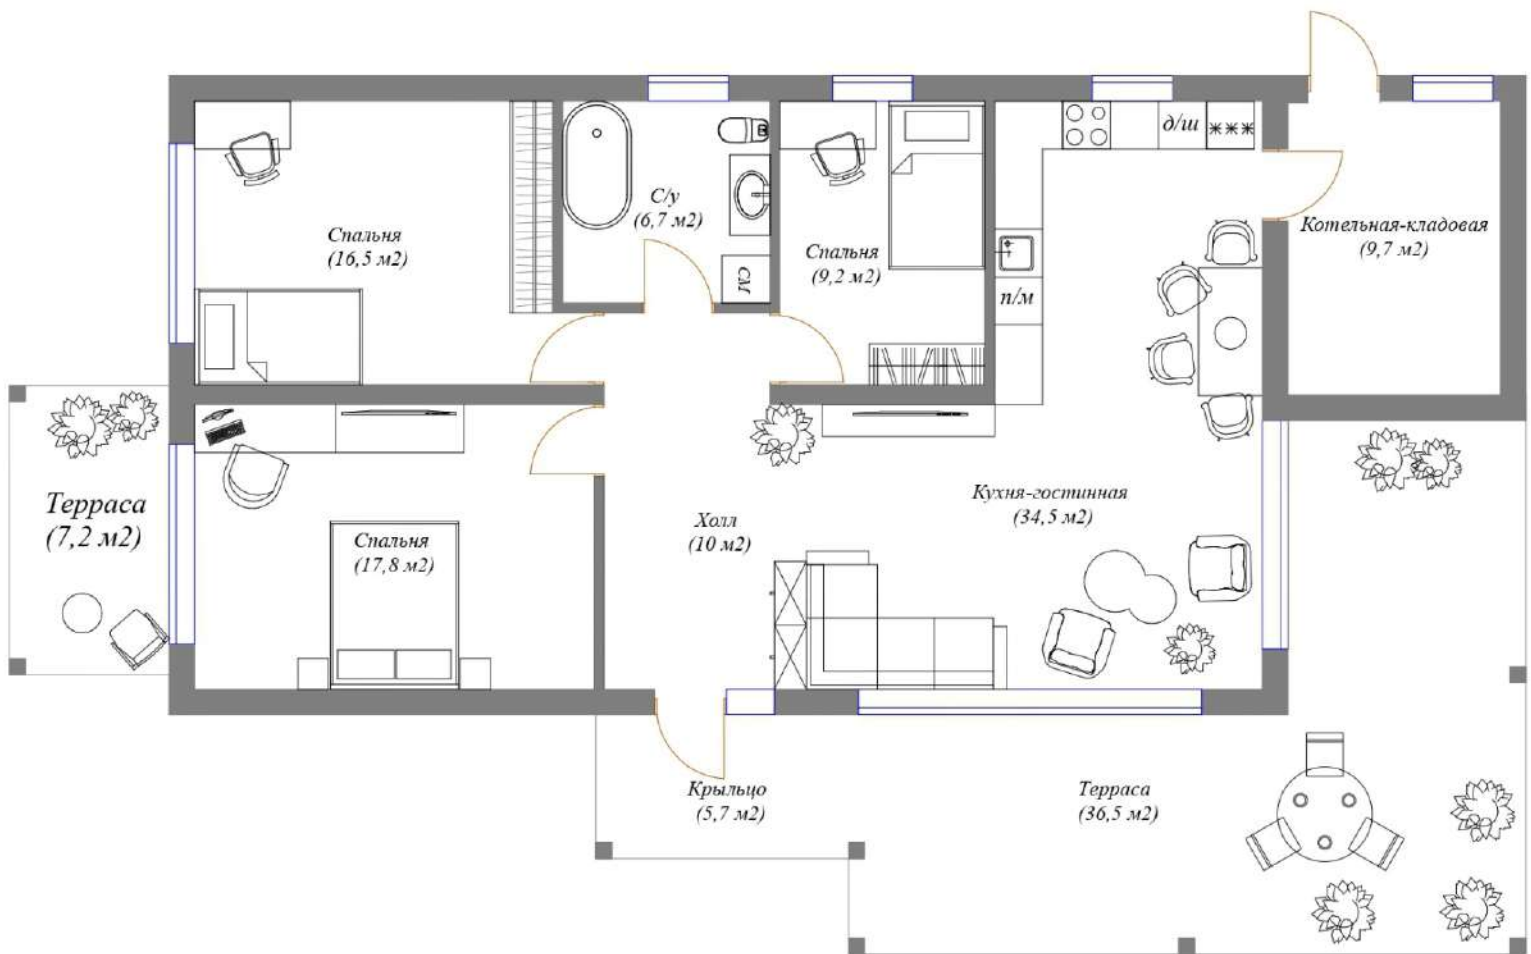

Проект дома «Windows»

Вариант 1

Общая площадь дома с учетом террас: 144,9 м<sup>2</sup>

Проект дома «Windows»  
Вариант 2

Общая площадь дома с учетом террас: 144,9 м<sup>2</sup>

Проект дома «Windows»  
Вариант 3

Общая площадь дома с учетом террас: 144,9 м<sup>2</sup>

Проект дома «Windows»  
Вариант 4

Общая площадь дома с учетом террас: 153,8 м<sup>2</sup>