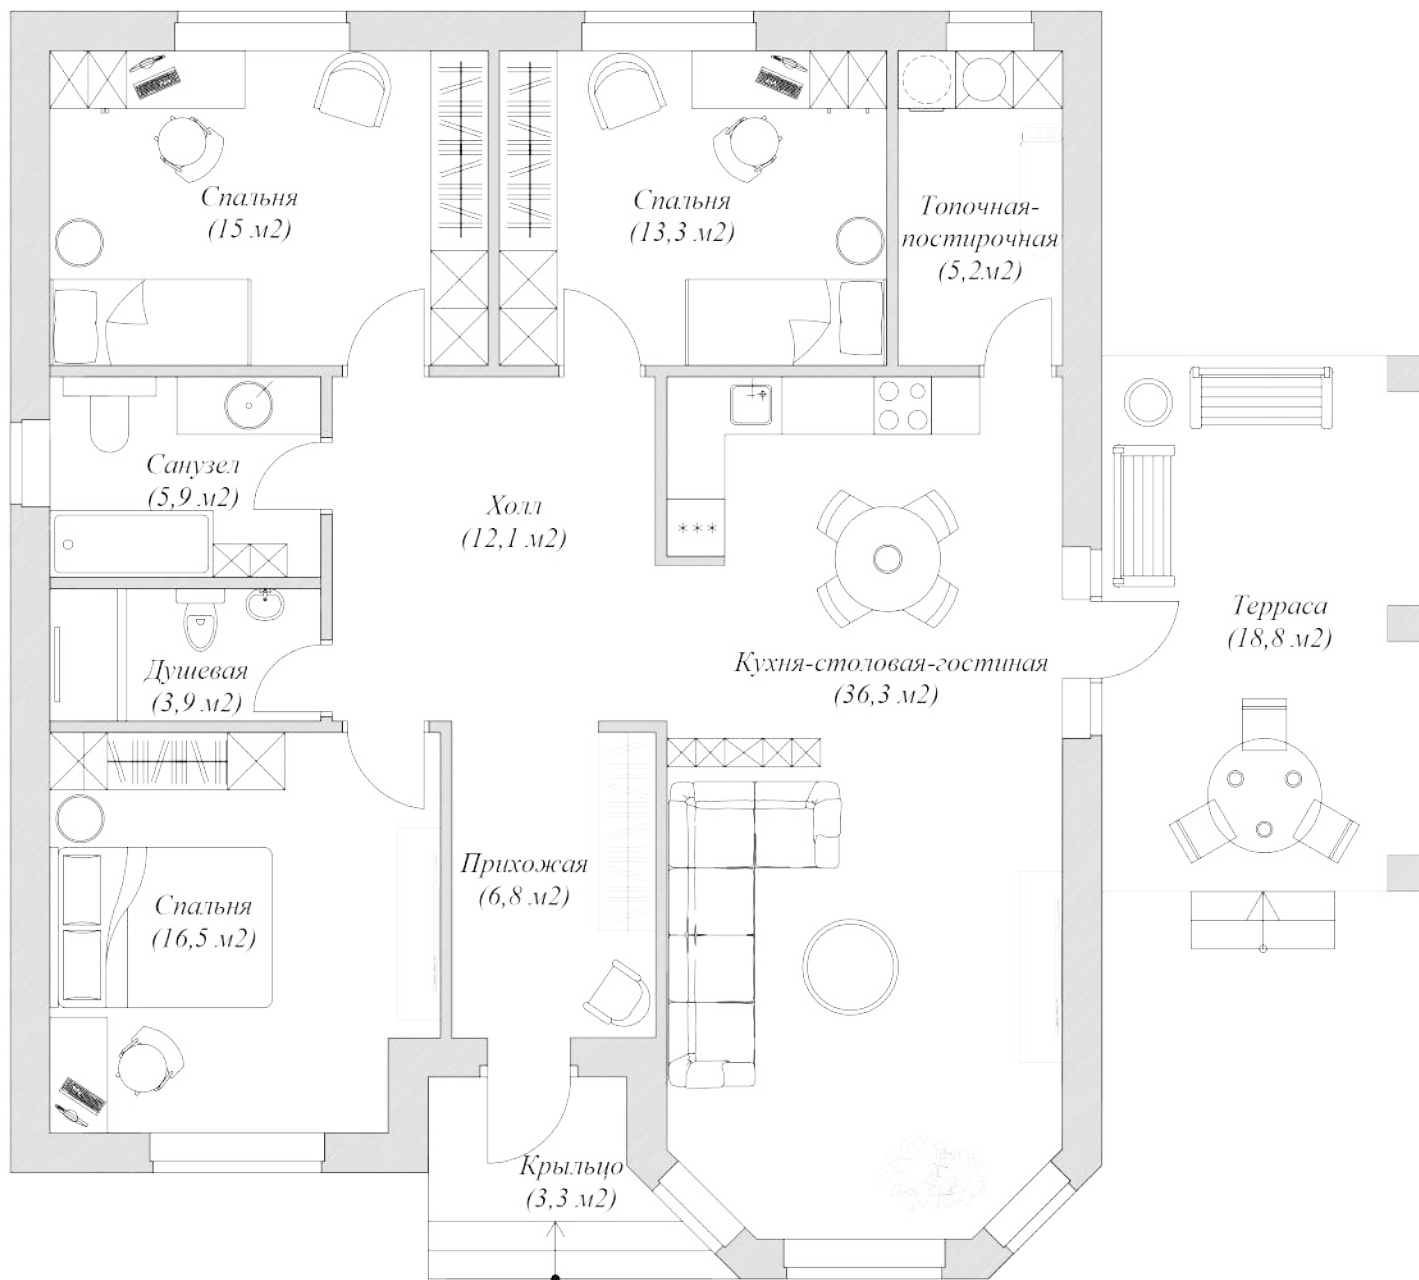

## Проект дома "Лозьер"

Планировка дома. 1 вариант.

Общая площадь дома с учета террасы: 167,3м<sup>2</sup>

### Проект дома "Лозьер"

Планировка дома. 2 вариант.

Общая площадь дома с учета террасы: 137,5 м<sup>2</sup>

## Проект дома "Лозьер"

Планировка дома. 3 вариант.

Общая площадь дома с учета террасы: 137,5 м<sup>2</sup>

**Проект дома "Лозьер"**  
Планировка дома. 4 вариант.

Общая площадь дома с учета террасы: 143,3м<sup>2</sup>