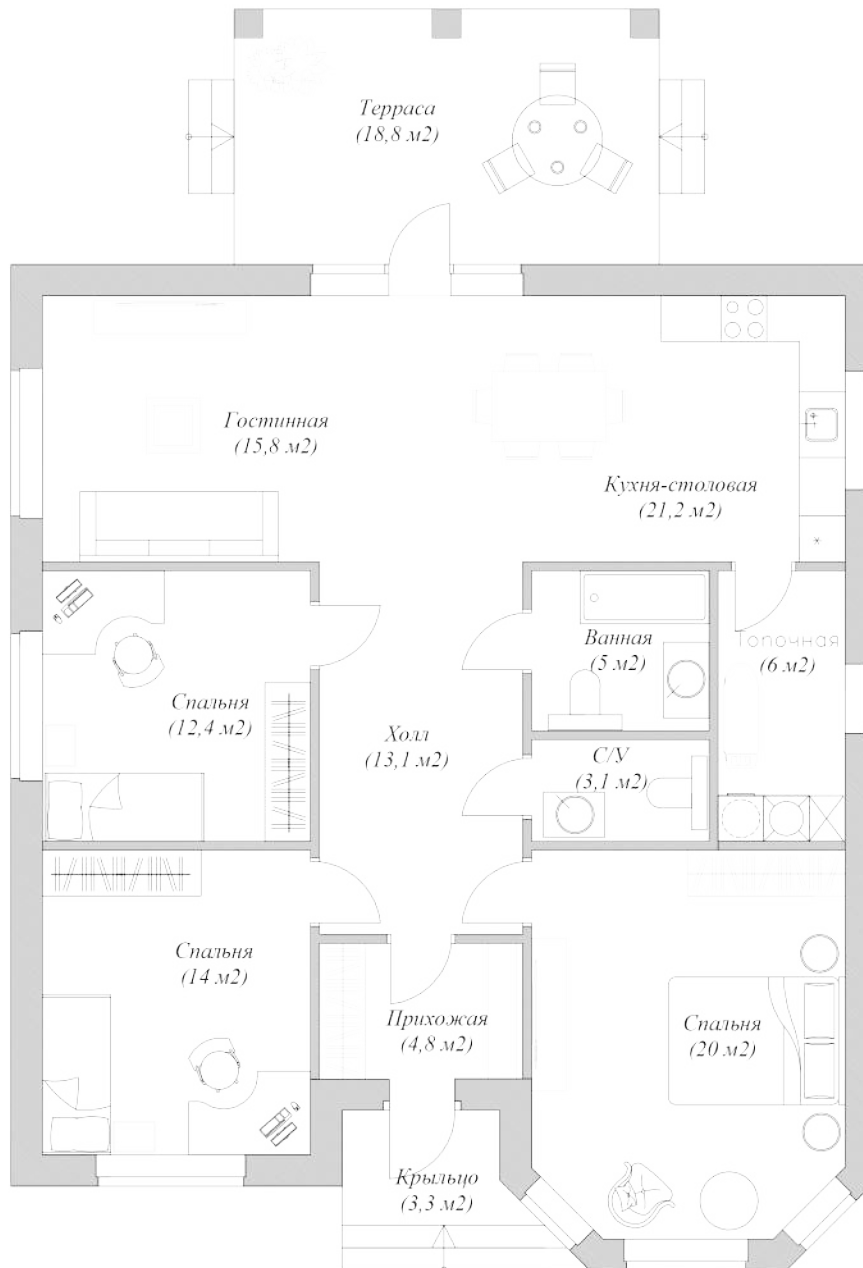

## Проект дома "Лозьер"

Планировка дома. 1 вариант.

Общая площадь дома с учета террасы: 167,3м<sup>2</sup>

### Проект дома "Лозьер"

Планировка дома. 2 вариант.

Общая площадь дома с учета террасы: 137,5 м<sup>2</sup>

## Проект дома "Лозьер"

Планировка дома. 3 вариант.

Общая площадь дома с учета террасы: 137,5 м<sup>2</sup>

**Проект дома "Лозьер"**  
Планировка дома. 4 вариант.

Общая площадь дома с учета террасы: 143,3м<sup>2</sup>