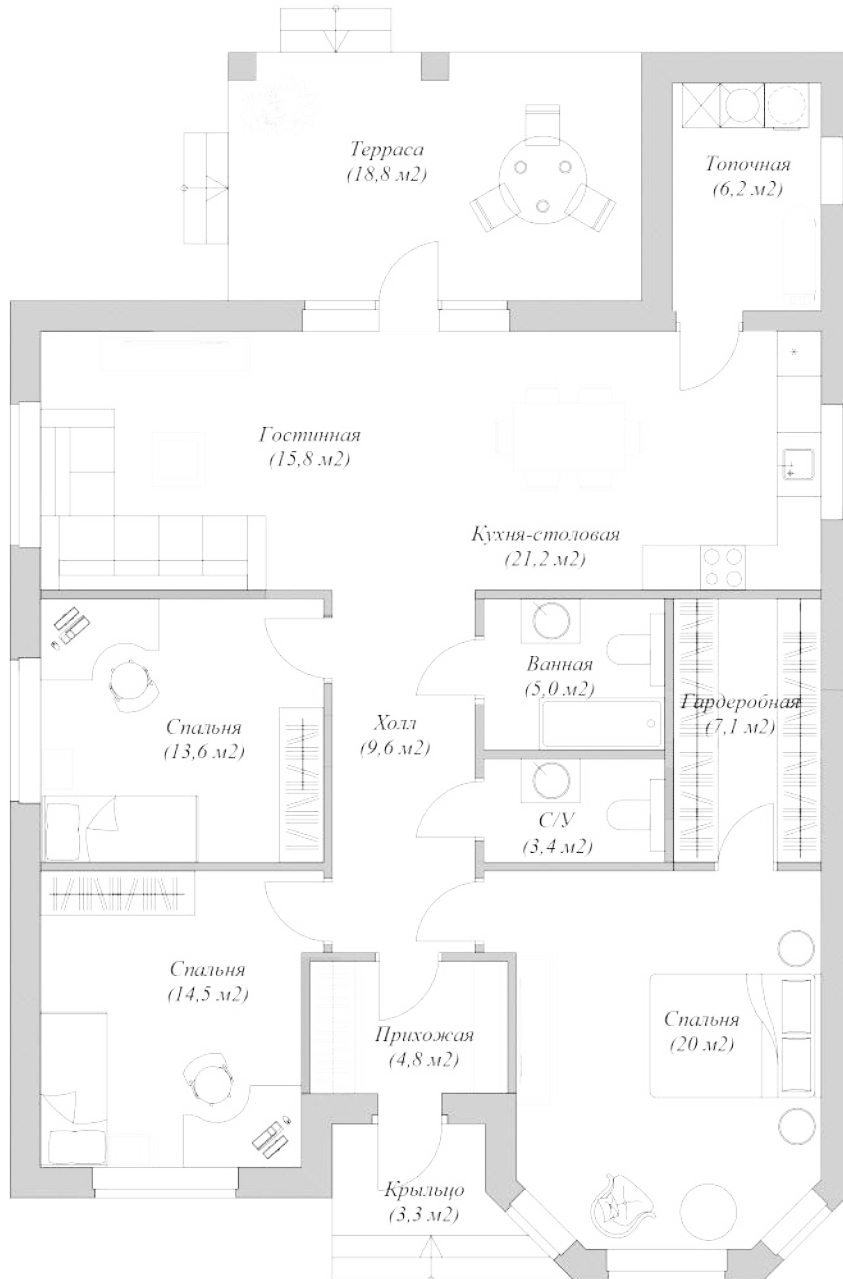

## Проект дома "Лозьер"

Планировка дома. 1 вариант.

Общая площадь дома с учета террасы: 167,3м<sup>2</sup>

### Проект дома "Лозьер"

Планировка дома. 2 вариант.

Общая площадь дома с учета террасы: 137,5 м<sup>2</sup>

## Проект дома "Лозьер"

Планировка дома. 3 вариант.

Общая площадь дома с учета террасы: 137,5 м<sup>2</sup>

**Проект дома "Лозьер"**  
Планировка дома. 4 вариант.

Общая площадь дома с учета террасы: 143,3м<sup>2</sup>