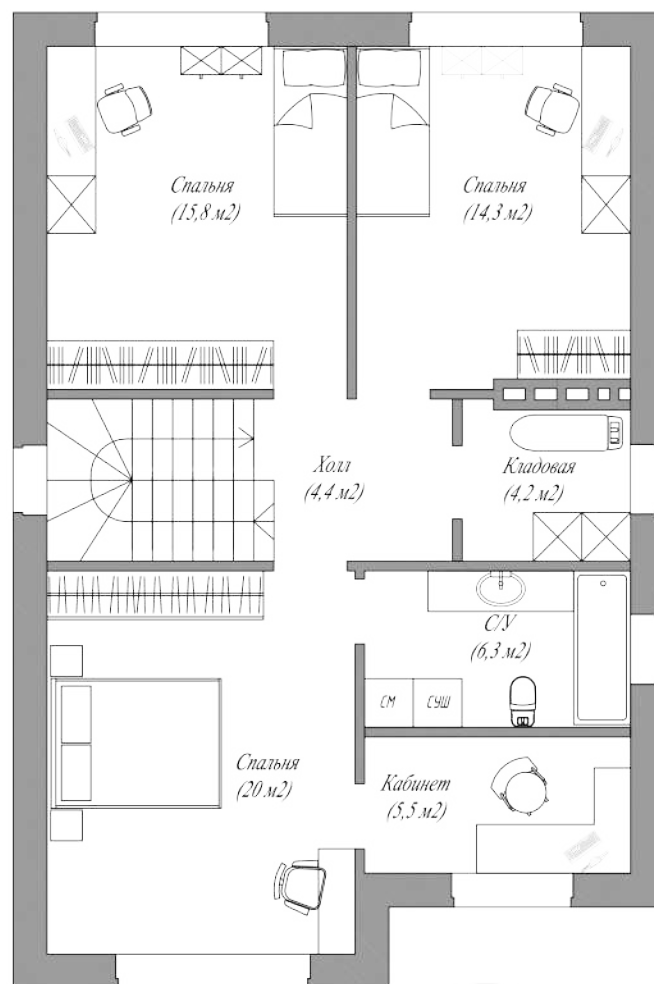

Проект дома "Готик"

Планировка первого этажа с возможной расстановкой мебели

Площадь 1-го этажа: 93,3 м² / Общая площадь дома с учетом террасы: 163,8 м²

Проект дома "Готик"

Планировка второго этажа с возможной расстановкой мебели

Площадь 2-го этажа: 70,5 м² / Общая площадь дома с учетом террасы: 163,8 м²